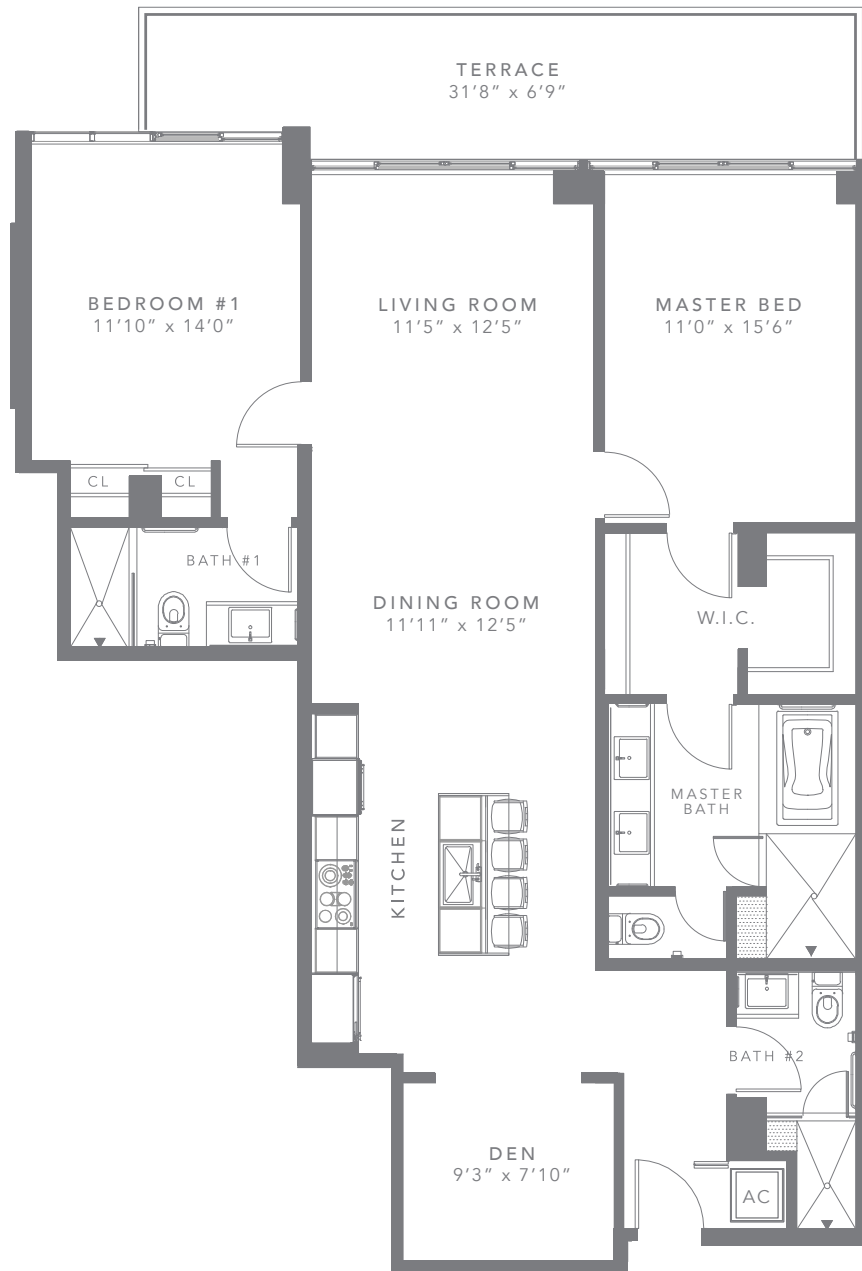

# BIJOU

bay harbor

◀ n INTRACOASTAL

C2 | 2 BED / 3 BATH + DEN

FLOORS 5, 7

INTERIOR	1,406 SQ FT	131 M <sup>2</sup>
EXTERIOR	204 SQ FT	19 M <sup>2</sup>
<b>TOTAL</b>	<b>1,610 SQ FT</b>	<b>150 M<sup>2</sup></b>